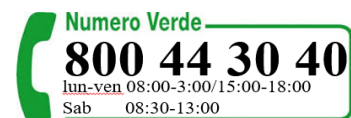

AMANDOLA- COMUNANZA - ROCCAFLUVIONE - ROMA TIBURTINA		
ORARIO IN VIGORE DAL 15/6/2020		
08:50	AMANDOLA	17:40
09:10	COMUNANZA	17:25
09:30	ROCCAFLUVIONE	17:00
09:40	B. ROCCAFLUVIONE Q8 (cambio autobus)	16:50
12:40	ROMA TIBURTINA partenze stallo 18	13:50
f		f

NAVETTA A CHIAMATA MONTEMONACO- MONTEFORTINO - AMANDOLA ROMA		
Per prenotare il viaggio chiamare		
ORARIO INVERNALE IN VIGORE DAL 15/6/2020		
08:25	MONTEMONACO	18:00
08:35	MONTEFORTINO	17:50
08:50	AMANDOLA (Cambio autobus)	17:40
G		G
Nei giorni festivi effettua coincidenza per Roma a Bivio Roccafluvione (Q8)		

NAVETTA A CHIAMATA MONTEGALLO- ROCCAFLUVIONE-ROMA		
Per prenotare il viaggio chiamare		
ORARIO INVERNALE IN VIGORE DAL 15/6/2020		
09:05	MONTEGALLO	17:25
09:15	USCERNO	17:10
09:35	Bivio ROCCAFLUVIONE RIF. Q8 (Cambio autobus)	16:50
f		f

f= feriale

servizioclienti@startspa.it